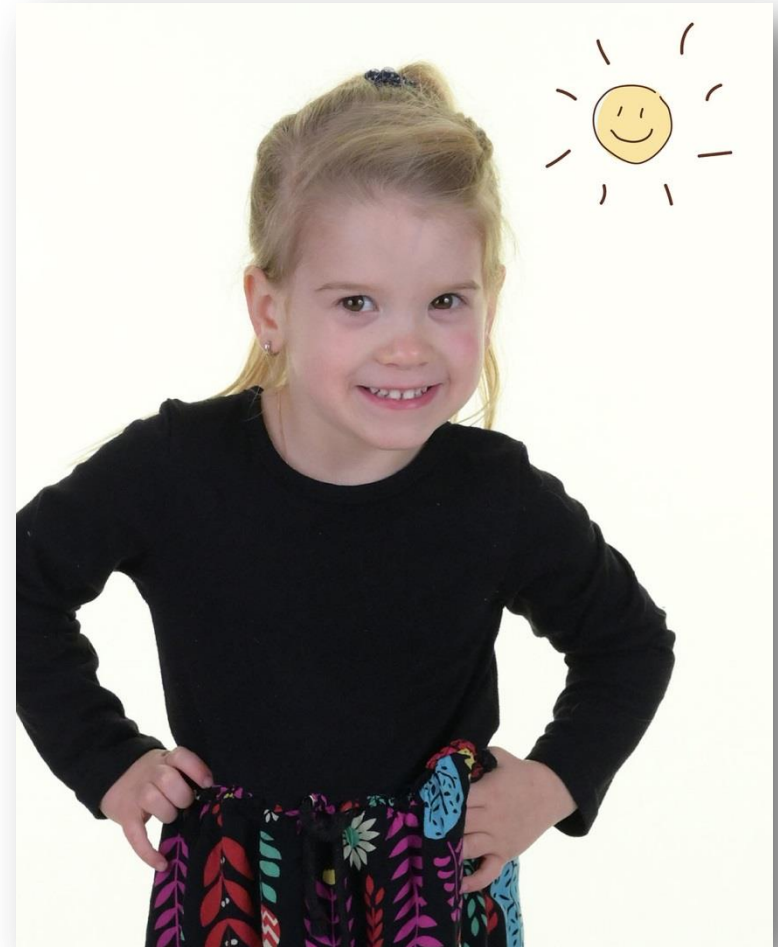

NOUVEAUTÉ → PRÉNOM SUR TABLEAU

Pose # 1 L'enfant tient un tableau sur lequel est écrit son prénom

Pose # 2 Autre photo, en plan plus rapproché, avec ou sans façade

CHOIX DE FAÇADES SUR FOND BLANC

Façade # B04

- ♥ La session photo se déroule devant un ÉCRAN BLANC.
- ♥ Le photographe garde DEUX poses de chaque enfant.
- ♥ La direction de l'établissement peut :
 - opter pour l'impression des photos telles quelles (fond blanc)
 - ou
 - choisir une façade différente pour chacune des 2 poses.

Finissante, vêtue de la toge, coiffée du mortier, avec son diplôme à la main